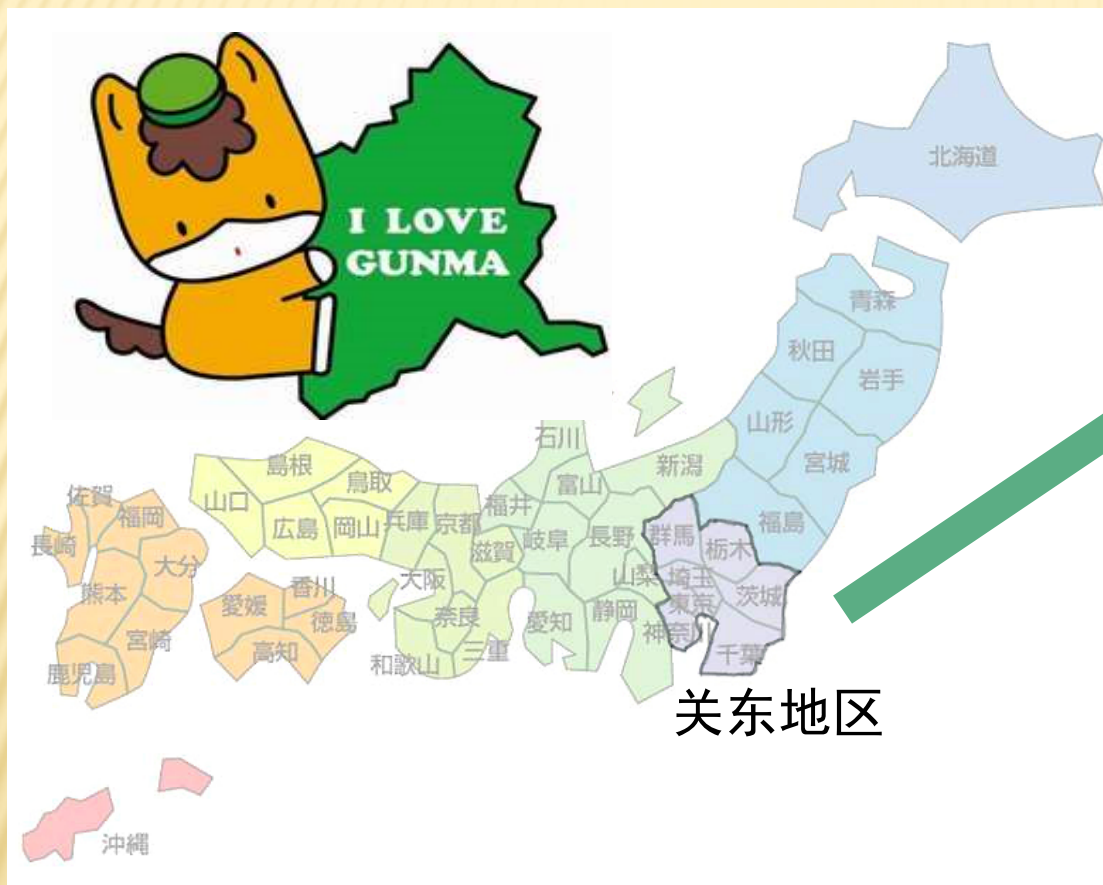

NIPPON
おもてなし専門学校
定員：350名

学校の特徴

良い学習環境

楽しい留学生活

専門的な進学指導

全面的な留学支援

良い学習環境

群馬

1.5時間

東京

市街が私たちのキャンパス

棒球场体育馆

群馬县政府

前桥公园

群馬皇家酒店

NIPPON语学院

NIPPONおもてなし専門学校

前桥市政府

前桥市图书馆

NIPPON文化学院

爱与和平大讲堂

前桥车站

学校紹介

- 学院位置：
群馬県県庁所在地の前橋市
- 設立：1990年群馬ロイヤルホテルより設立
- 2014年学校法人NIPPON ACADEMYに所属
- 規模：歴史が長く、北関東大規模の日本語教育機関
- ホテルグループと学校法人グループは、地域で数多くの協力企業を持ち、留学生に安定的な学習と生活環境を提供できる